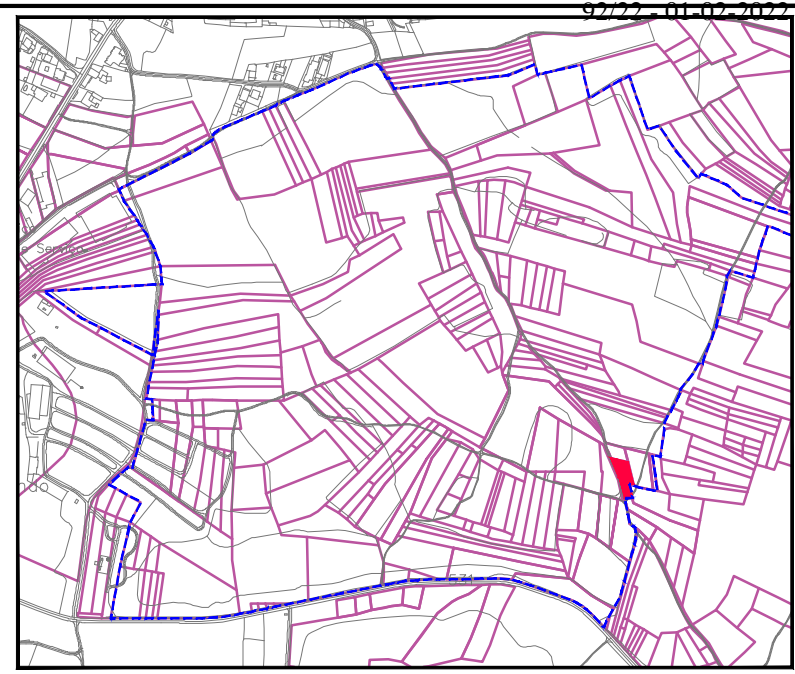

LEGENDA

-  Limite do Parque Empresarial de Monte Redondo
-  Cadastro - Parcela

CARTOGRAFIA - ETRS89 - 2020

UNIÃO DAS FREGUESIAS DE MONTE REDONDO E CARREIRA

PARCELA **152**

CARTOGRAFIA - ETRS89 - 2020

UNIÃO DAS FREGUESIAS DE MONTE REDONDO E CARREIRA

LEGENDA

-  Limite do Parque Empresarial de Monte Redondo
-  Cadastro - Parcela

PARCELA **161**