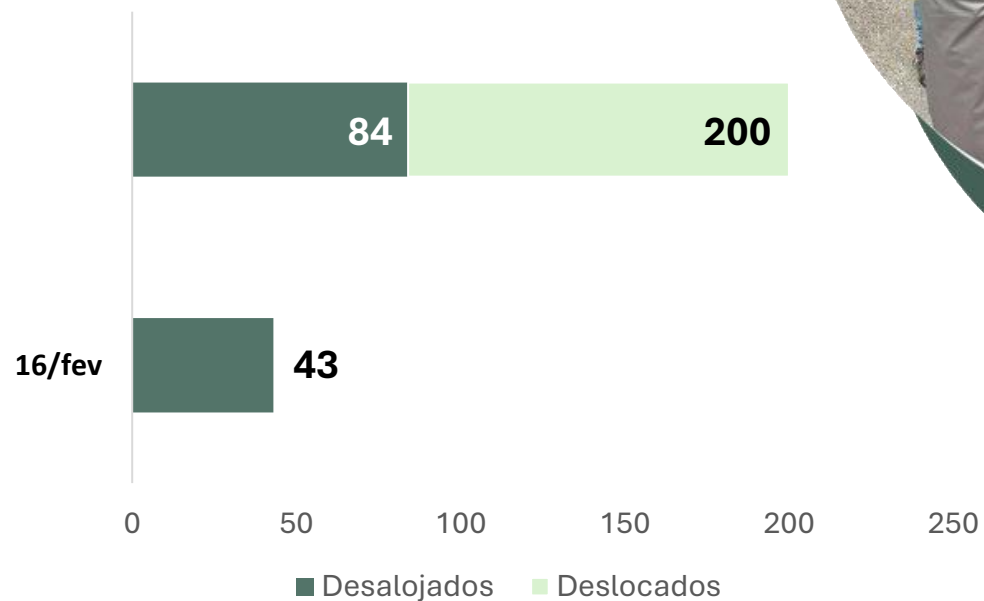

42.000 Pessoas apoiadas

Bens Alimentares e de Higiene

Porta 10 – Estádio Municipal

380 Toneladas distribuídas

8.677 Famílias apoiadas

Telhas

Mercado do Falcão

300.000 Telhas

7.000 Pessoas apoiadas

Desalojados

Velas

Estruturas de Emergência nas Freguesias

Casas Modelares

Atendimento Social / Psicológico

568 Visitas domiciliárias

150 Atendimentos Sociais